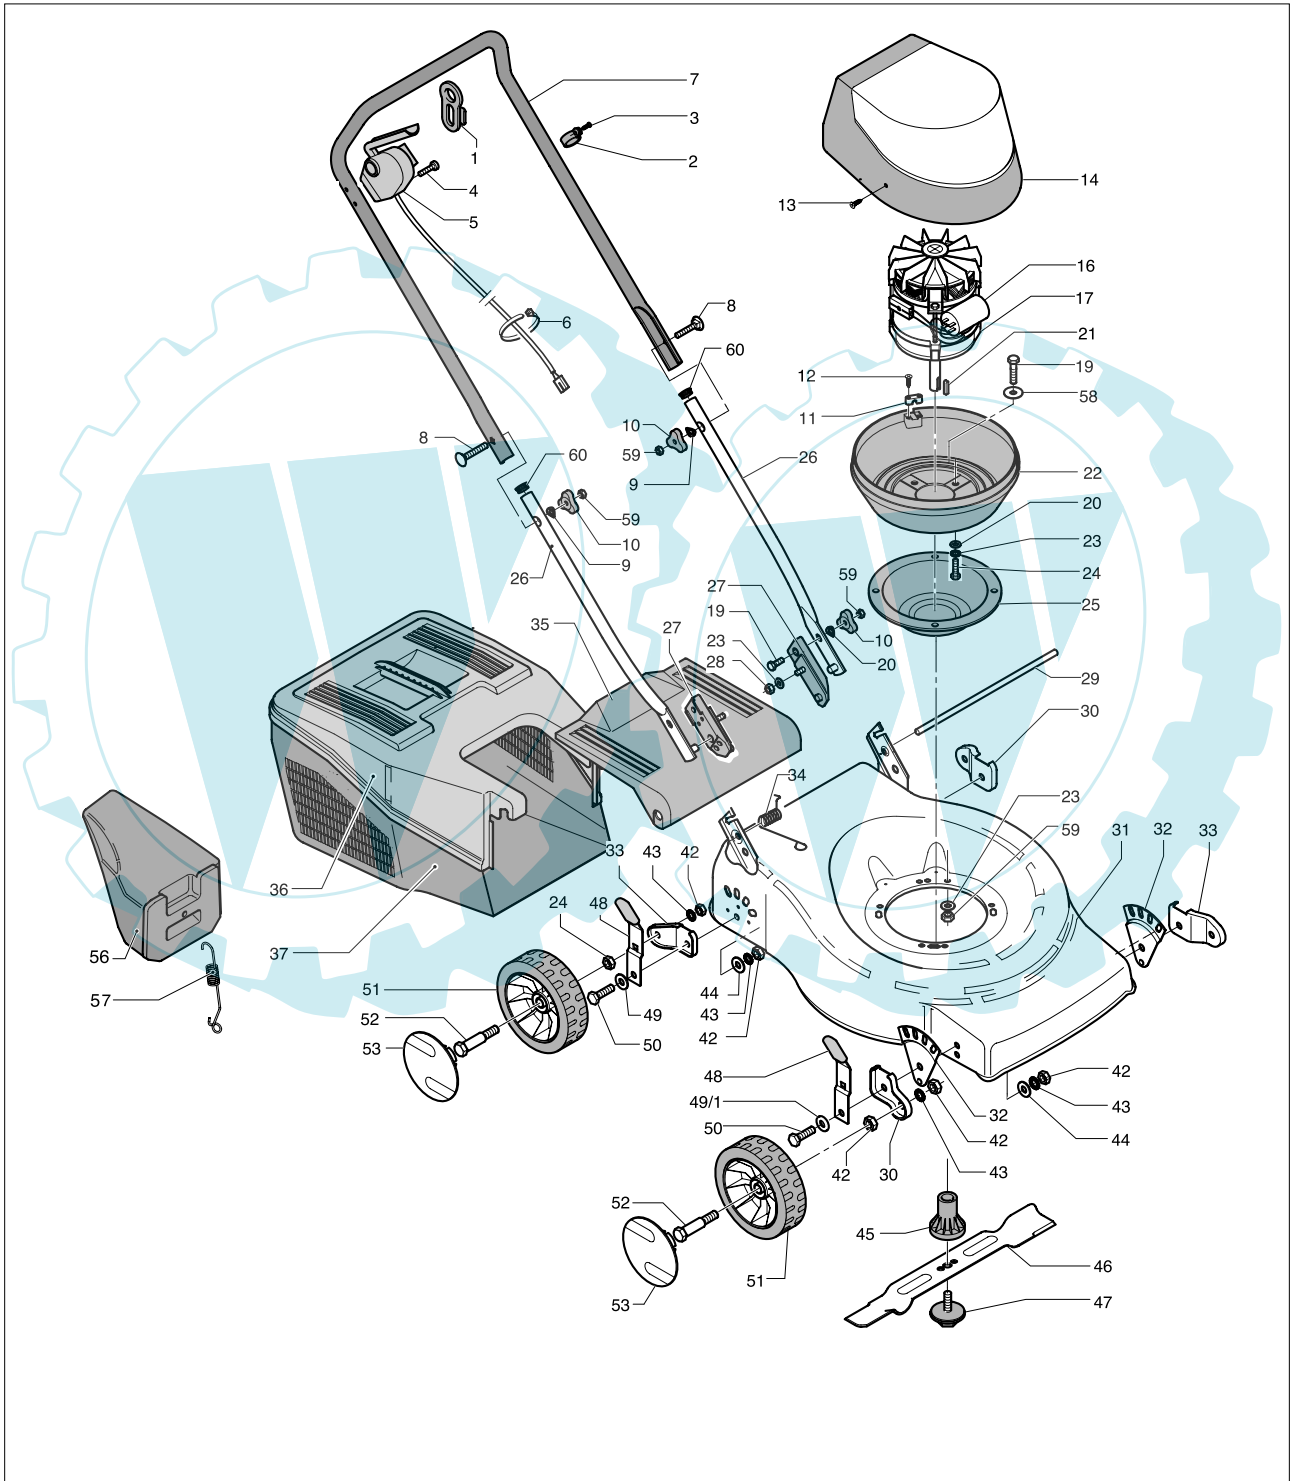

brand	BRICOMARCHE
-------	--------------------

date	FEB/04	SHEET 1/2
------	--------	-----------

Model

BM 1600/ 45M

Product number

9538765-28

brand **BRICOMARCHE**

Model

BM 1600/ 45 M

date feb-04

SHEET 2/2

Product number

9538765-28

Pos.	PN ELX	DESCRIPTION	Q.ty
1	531207051	cable hook	1
2	531207063	lock ring	1
3	531208844	screw	1
4	531207675	screw	2
5	531207081	switch	1
6	531205581	clamp	1
7	531205126	upper handle	1
8	531207089	screw	2
9	531207090	washer	2
10	531204923	knob	4
11	531207043	cable lock	1
12	531207065	screw	2
13	531208216	screw	2
14	531212868	motor housing	1
16	531207048	condenser+nut	1
17	531212656	motor	1
19	531207071	screw	5
20	531204922	washer	6
21	531207041	key	1
22	531207069	motor housing bottom	1
23	531207981	washer	9
24	531208586	screw	4
25	531207039	protection guard	1
26	531206071	handle lowere	2
27	531207045	support	2
28	531206618	nut	2
29	531205060	tie rod	1
30	531204914	wheel bearing	2
31	531213013	deck	1
32	531210608	lever support	2
33	531204915	wheel bearing	2
34	531205999	spring	1
35	531205983	deflector	1
36	531212869	grass bag upper	1

Pos.	PN ELX	DESCRIPTION	Q.ty
37	531212870	grass bag bottom	1
42	531207978	nut	12
43	531208974	washer	8
44	531207989	washer	4
45	531211644	blade adapter	1
46	531211017	blade	1
47	531211594	screw	1
48	531204913	lever	4
49	531206020	washer	2
49/1	531206643	washer	2
50	531204912	screw	4
51	531206018	wheel	4
52	531205042	screw	4
53	531213014	plug	4
55	531206644	washer	4
56	531210617	mulching plug	1
57	531211184	spring	1
58	531204904	washer	3
59	531207982	nut	7
60	531208950	plug	2